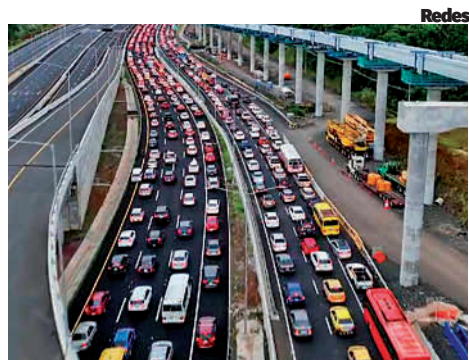

El Siglo | BANCO NACIONAL DE PANAMA 120 años

Concurso de dibujo Para niños y niñas

Dibuja

TU FUTURO ¡AHORRANDO!

2ª Edición

Entra aquí

6 Ganadores B/1,000.00 En premios

AV.182414

P 2. HECHOS LA SEGUNDA FASE DE LAS FOTOMULTAS ARRANCA EL 1 DE NOVIEMBRE, SON 23 CÁMARAS.

Redes

'Chucky', sicario del Tren de Aragua se paseó por Panamá

Elmer Quintero/ El Siglo

NI LA AMPLIACIÓN DE LOS OCHO CARRILES ALIVIÓ EL TRANQUE EN EL OESTE

LO BUSCABAN EN CHILE POR TRES HOMICIDIOS Y SECUESTRO

Renzo Espinoza tenía alerta roja de Interpol y fue capturado en el puesto de control de Paso Canoas del lado de Costa Rica. Cruzó nuestro país en medio del flujo migratorio sin ser detectado. Tenía su centro de acción en la ciudad de Valparaíso, donde operaba para la organización criminal transnacional