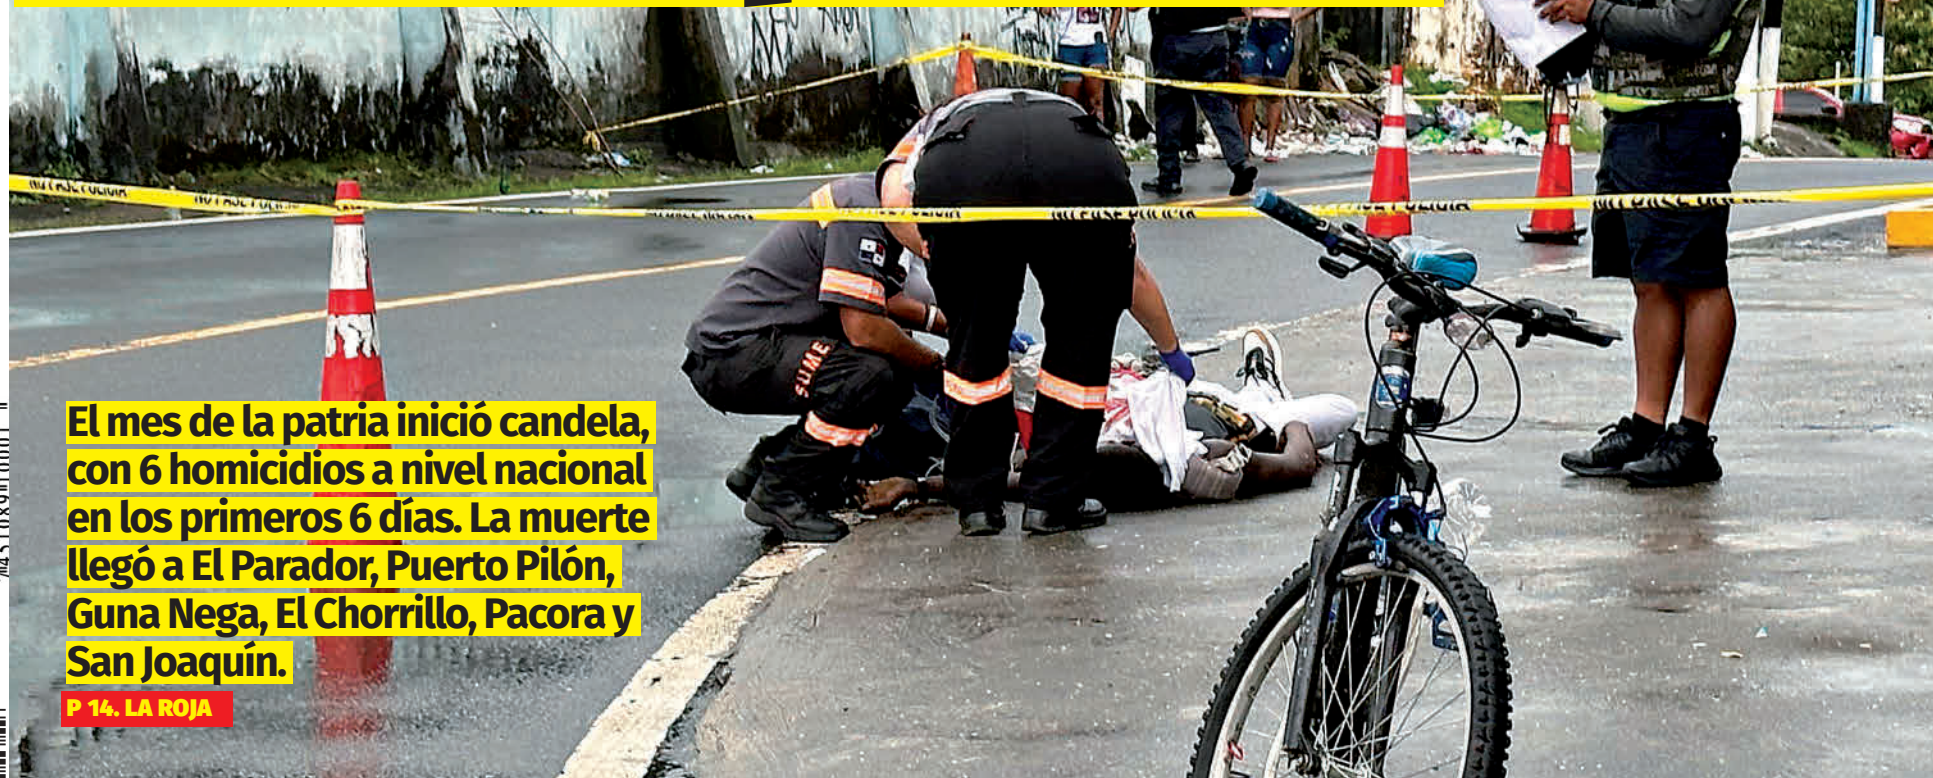

**ITALY MORA  
ACUSA A CÉSAR  
ANEL DE SU  
SALIDA DEL MISS  
UNIVERSO**

P 6. PLAY

Johar Ferrara / El Siglo

# 6 muertos en fiestas patrias

El mes de la patria inició candela, con 6 homicidios a nivel nacional en los primeros 6 días. La muerte llegó a El Parador, Puerto Pilón, Guna Nega, El Chorrillo, Pacora y San Joaquín.